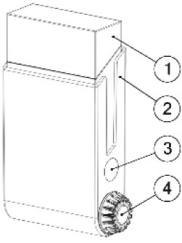

OBRÁZKOVÝ NÁVOD

1. Cigaretová krabička
2. Pouzdro s popelníkem
3. Kovová část na uzavíratelné víčko
4. Popelník s uzavíratelným víčkem

Cigaretovou krabičku vložíme do pouzdra

Odšroubujeme víčko z popelníku

Popis a parametry výrobku

Pouzdro o rozměrech 26,2 x 59,5 x 97,4 mm je vyrobeno z umělé hmoty ABS Terluran (materiálový list na vyžádání) a slitiny Hliníku AlCuMg1 (EN AW 2017). Určeno pro standartní velikost cigaretové krabičky. Kapacita popelníku je cca 3-4 nedopalky. Pouzdro je vyráběno v několika barevných provedeních, s různým logem podle aktuální nabídky (www.amazon.com). Součástí balení je navíc jedno víčko.